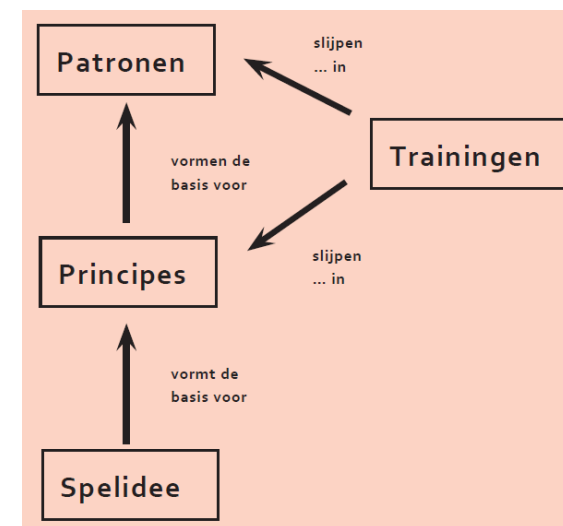

Wat is het spelidee of game idea van KBSK Retie ?

- Alles begint met een “spelidee” of “speelstijl” dat aan de basis staat van de manier van spelen binnen een club. Het vertegenwoordigt in feite het club DNA.
- Het club DNA kan je terugvinden in de visie – de missie en vooral de kernwaarden van de club.
- Dus vanuit deze “kernwaarden” ontwikkelden we de speelstijl van KBSK Retie – en deze voornaamste kernwaarden zijn :
 - Teambelang – collectief voetbal.
 - Passie – inzet.
 - Fairplay.
 - Attractief voetbal.

Waite zen Re'ie

- Het **spelidee of speelstijl** (Game Idea) zal later de basis vormen voor de **spelprincipes** (Game Model) die we gaan hanteren zodat deze met elkaar vervlochten zijn en elkaar gaan versterken.
- Deze spelprincipes zullen op hun beurt het fundament vormen voor herkenbare **spelpatronen** in wedstrijden zonder dat je daarvoor altijd dezelfde formatie hoeft te hanteren.
- De gehele trainingsmethodologie staat vervolgens in het teken van het “inslijpen” van deze principes.

Waar is de Re'ie

- Hoe hebben wij nu concreet “het spelidee” of “de speelstijl” van KBSK Retie “vorm gegeven” ?
Wel, wij zijn tot onderstaande beschrijving gekomen :
1. Bal georiënteerd:
 - ✓ Wij willen steeds de bal hebben !
 2. Opbouw van achteren uit :
 - ✓ Wij kiezen voor de verzorgde opbouw van achteren uit : afhankelijk van de situatie het ene moment via een korte opbouw (als we ruimte hebben), het andere moment via een lange opbouw (als we onder pressing staan).
 3. Creativiteit :
 - ✓ Wij laten ruimte voor inbreng van de spelers : creativiteit en initiatief staan voorop !